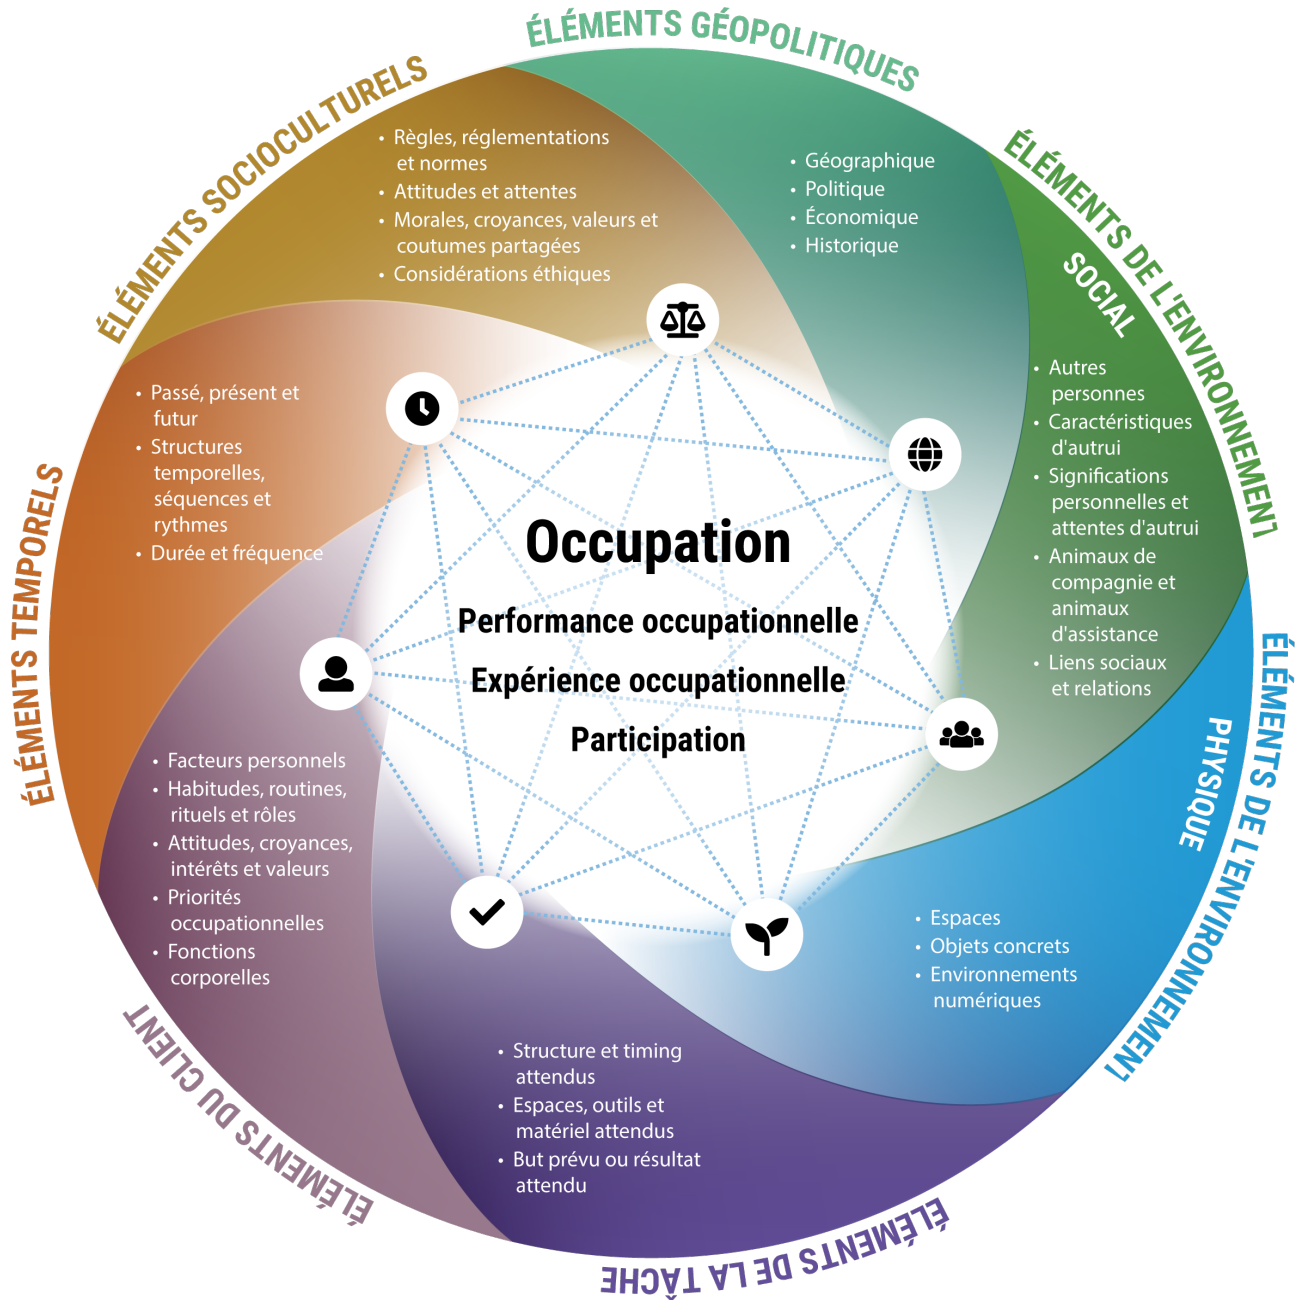

# Modèle Transactionnel de l'Occupation

De Fisher, A. G., & Marterella, A. [2019]. *Powerful practice: A model for authentic occupational therapy*. Fort Collins, CO: Center for Innovative OT Solutions.

© Anne G. Fisher, 2026; peut être photocopié pour usage personnel