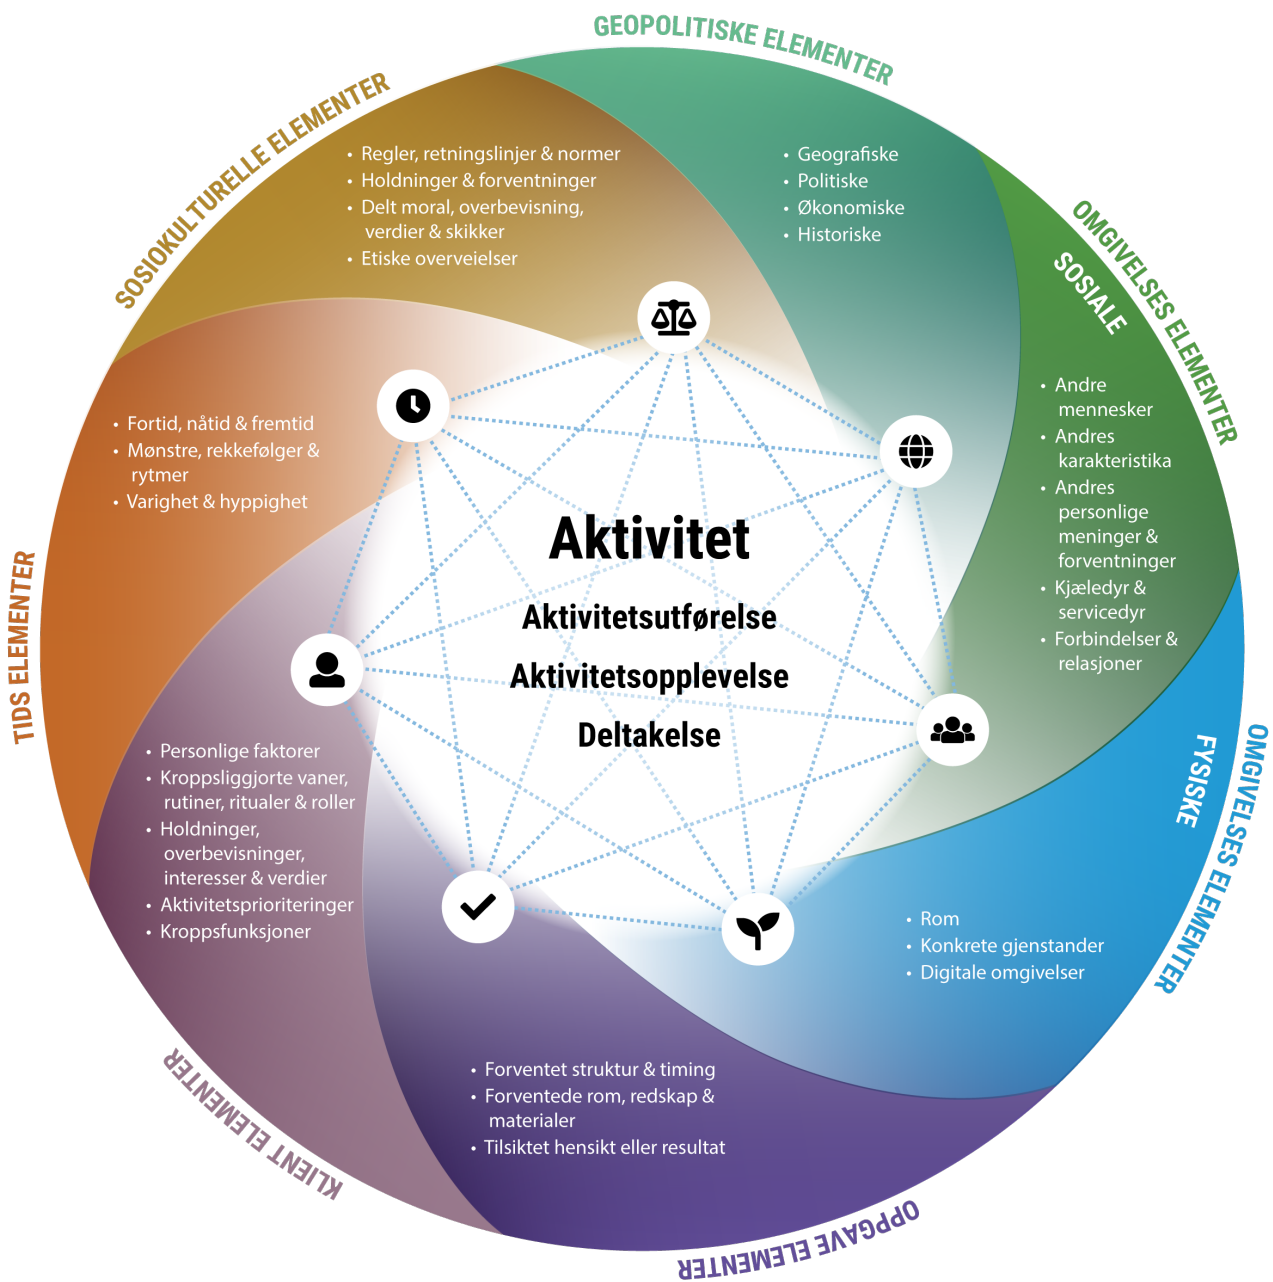

# Transaksjonell Modell for Aktivitet

Fra Fisher, A. G., & Marterella, A. [2019]. *Powerful practice: A model for authentic occupational therapy*. Fort Collins, CO: Center for Innovative OT Solutions.

© Anne G. Fisher, 2026; Kan kopieres til personlig bruk